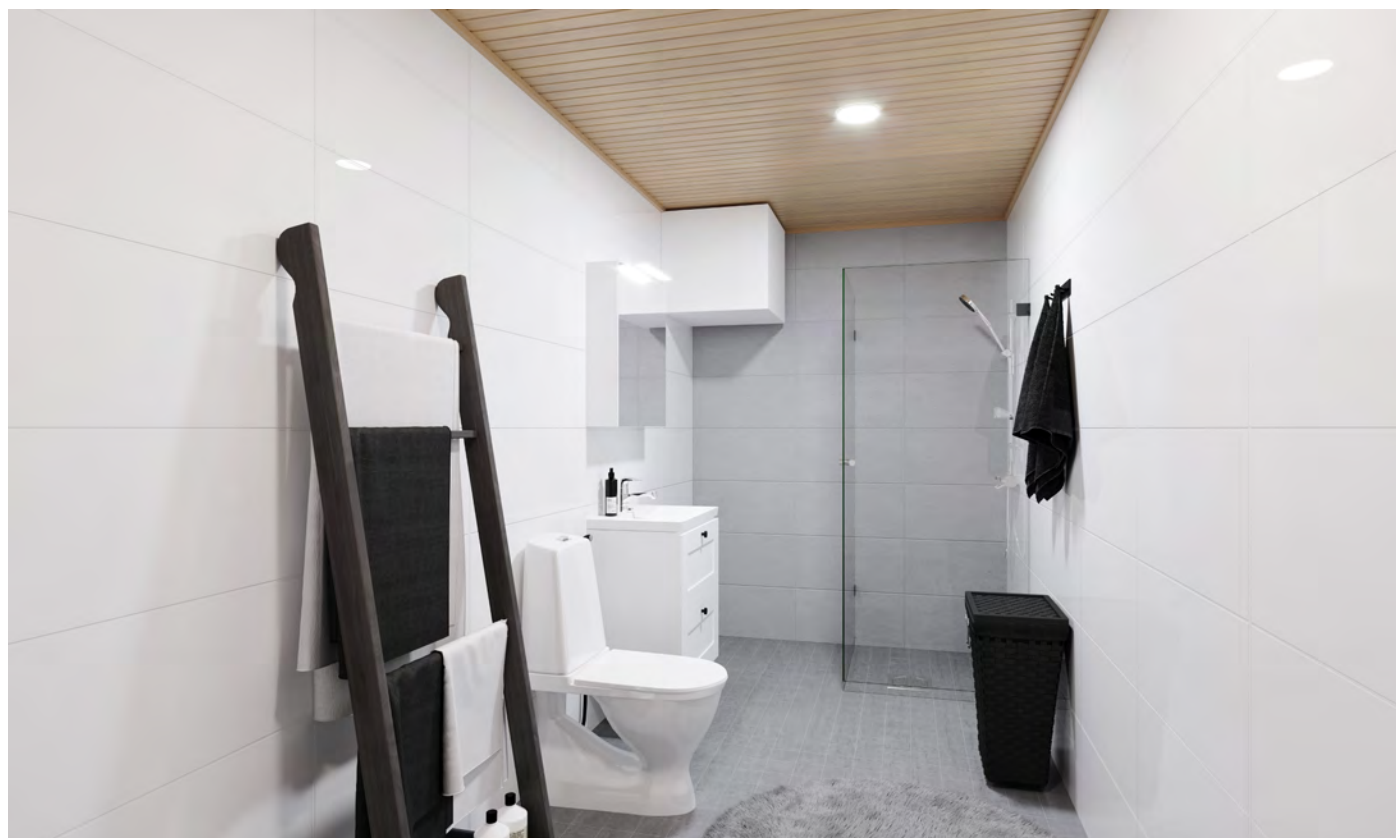

LATTIALAATTA

Kts. kylpyhuone/sauna ja wc lattialaatat